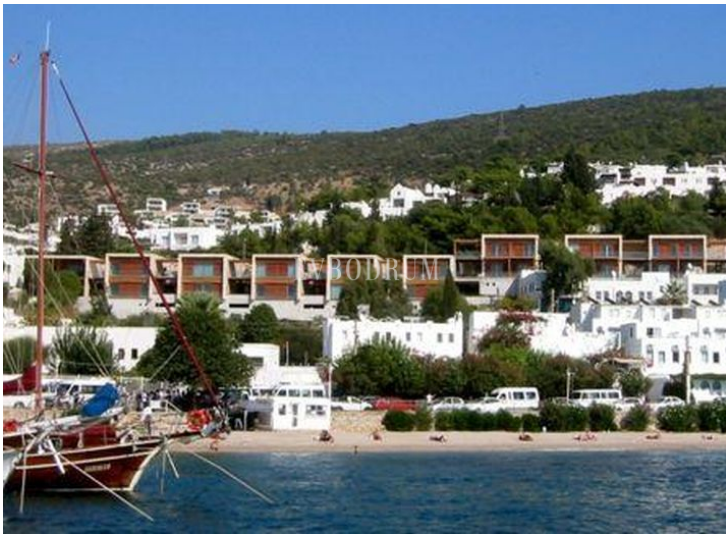

+90 252 358 72 72
info@evbodrum.com
Konacık Mahallesi Atatürk bulvarı
Balkanoğlu İş Merkezi F1 Bodrum
Muğla Türkiye