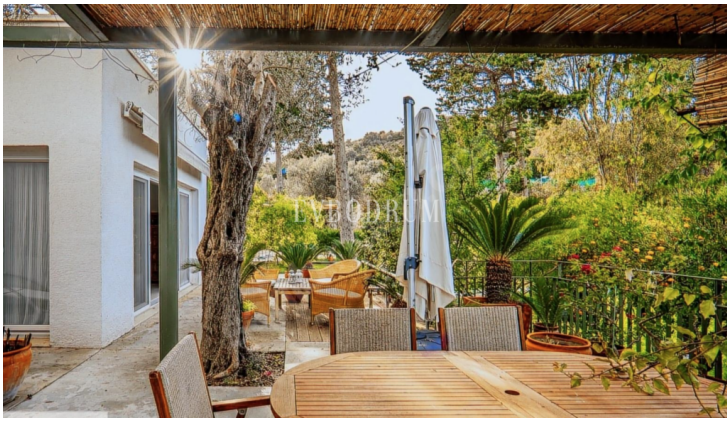

+90 252 358 72 72

info@evbodrum.com

Konacık Mahallesi Atatürk bulvarı

Balkanoğlu İş Merkezi F1 Bodrum

Muğla Türkiye