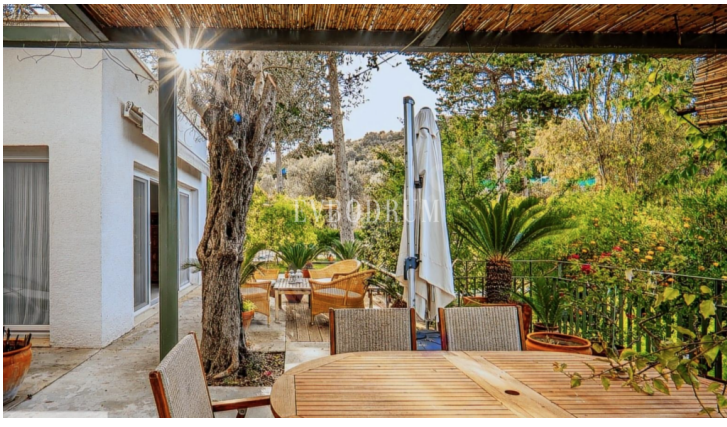

+90 252 358 72 72
info@evbodrum.com
Konacık Mahallesi Atatürk bulvarı
Balkanoğlu İş Merkezi F1 Bodrum
Muğla Türkiye