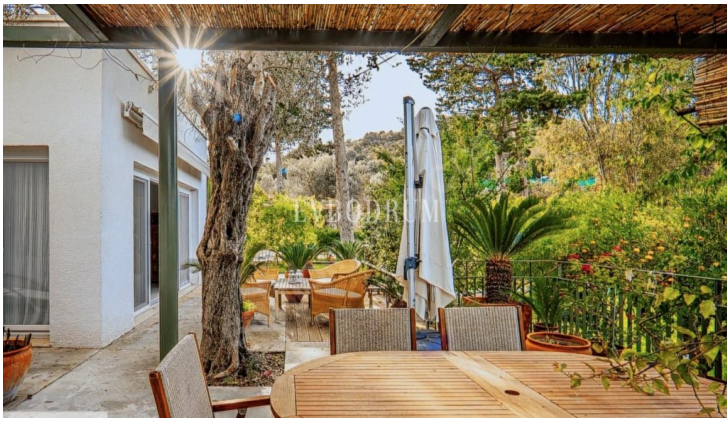

+90 252 358 72 72
info@evbodrum.com
Konacık Mahallesi Atatürk bulvarı
Balkanoğlu İş Merkezi F1 Bodrum
Muğla Türkiye