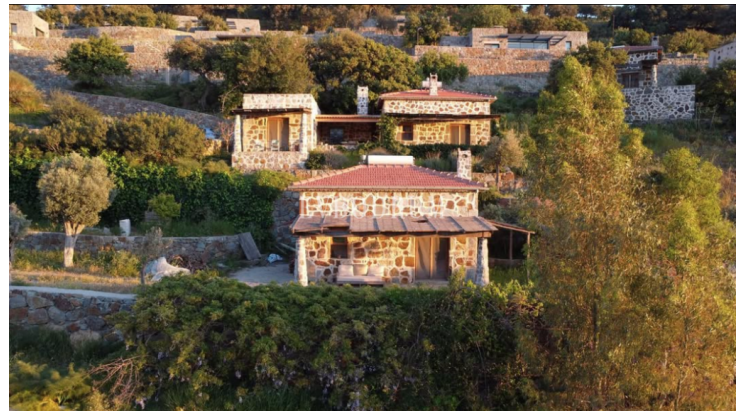

+90 252 358 72 72
info@evbodrum.com
Konacık Mahallesi Atatürk bulvarı
Balkanoğlu İş Merkezi F1 Bodrum
Muğla Türkiye