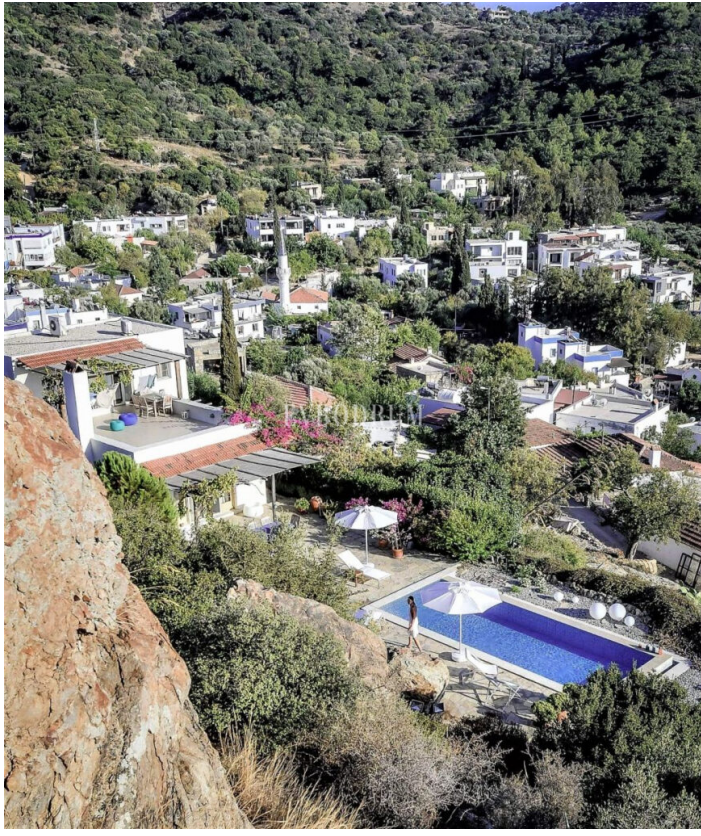

+90 252 358 72 72
info@evbodrum.com
Konacık Mahallesi Atatürk bulvarı
Balkanoğlu İş Merkezi F1 Bodrum
Muğla Türkiye