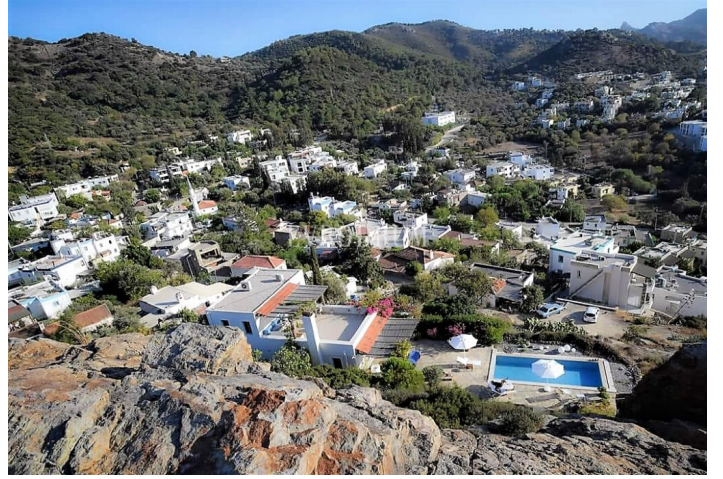

+90 252 358 72 72
info@evbodrum.com
Konacık Mahallesi Atatürk bulvarı
Balkanoğlu İş Merkezi F1 Bodrum
Muğla Türkiye