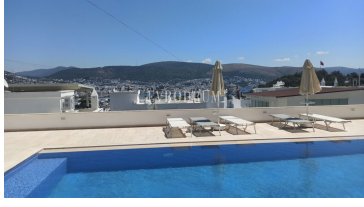

+90 252 358 72 72

info@evbodrum.com

Konacık Mahallesi Atatürk bulvarı

Balkanoğlu İş Merkezi F1 Bodrum

Muğla Türkiye