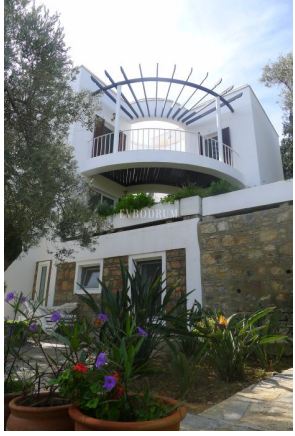

+90 252 358 72 72

info@evbodrum.com

Konacık Mahallesi Atatürk bulvarı

Balkanoğlu İş Merkezi F1 Bodrum

Muğla Türkiye