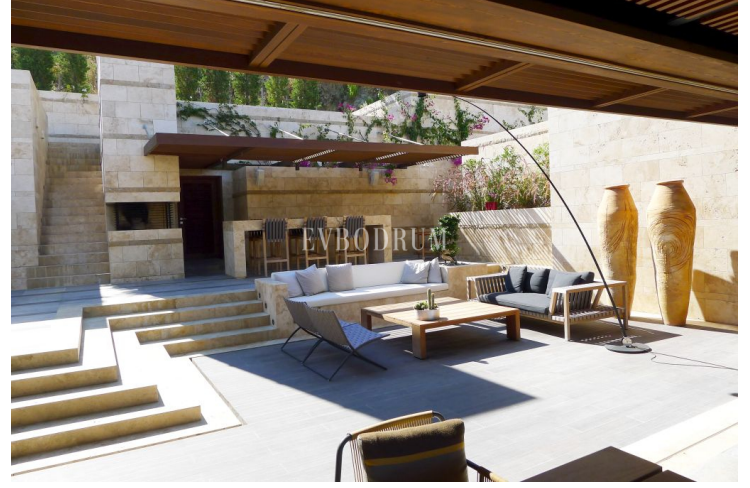

+90 252 358 72 72
info@evbodrum.com
Konacık Mahallesi Atatürk bulvarı
Balkanoğlu İş Merkezi F1 Bodrum
Muğla Türkiye