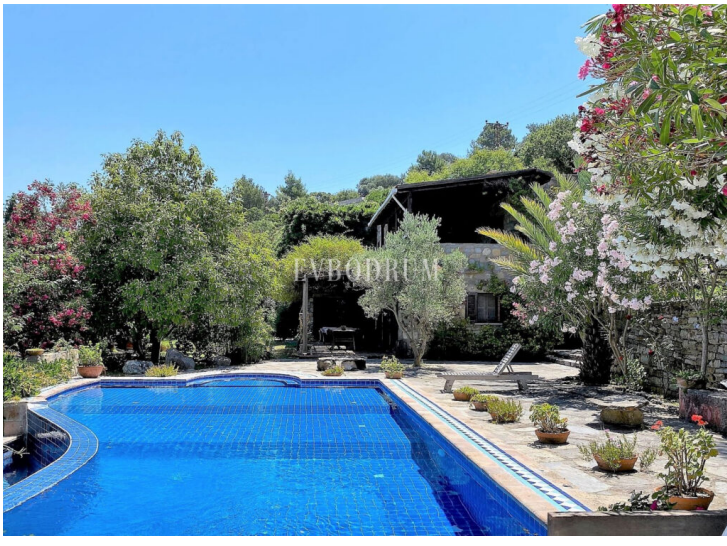

+90 252 358 72 72
info@evbodrum.com
Konacık Mahallesi Atatürk bulvarı
Balkanoğlu İş Merkezi F1 Bodrum
Muğla Türkiye