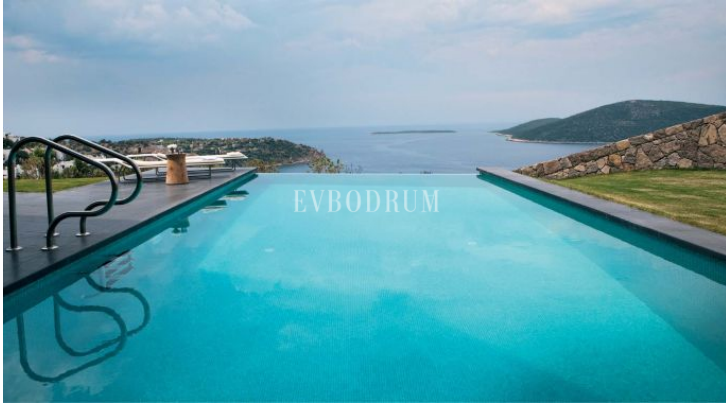

+90 252 358 72 72
info@evbodrum.com
Konacık Mahallesi Atatürk bulvarı
Balkanoğlu İş Merkezi F1 Bodrum
Muğla Türkiye